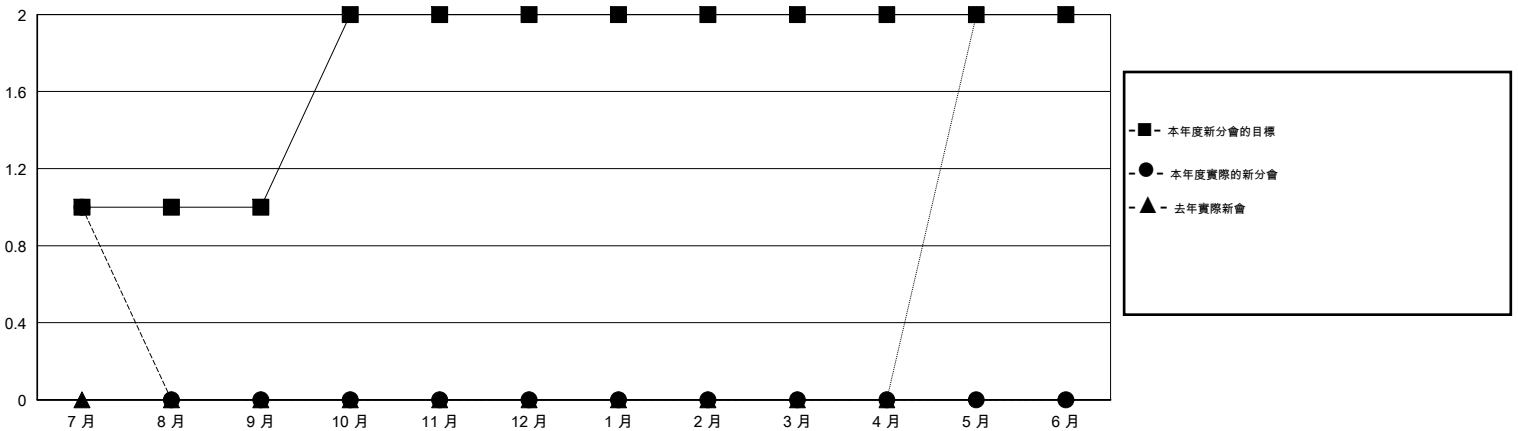

MONTHLY MEMBERSHIP PROGRESS REPORT

District 300D2

Results as of: 7/31/2014

GMT: PEI-JEN CHEN

地點 REP OF CHINA

GMT憲章區 5

分會					位會員@每位須繳				
成果 2014-2015					成果 2014-2015				
季	新分會目標	實際新會	實際取消的分會	實際淨增/減	季	新會員目標	實際添加會員總數	實際退會會員	實際淨增/減
7月/8月/9月	1	1	0	1	7月/8月/9月	71	155	159	-4
10月/11月/12月	1	0	0	0	10月/11月/12月	37	0	0	0
1月/2月/3月	0	0	0	0	1月/2月/3月	3	0	0	0
4月/5月/6月	0	0	0	0	4月/5月/6月	-4	0	0	0

目標與實際新會累積

目標和實際會員累積

已取消的分會: 0

28 CLUBS OF 54 增添1位或以上的新會員

性別分佈

男 1,313 (77.14%)
女 389 (22.86%)

放棄的會員

[點擊這裡取得健康評估資料](#)