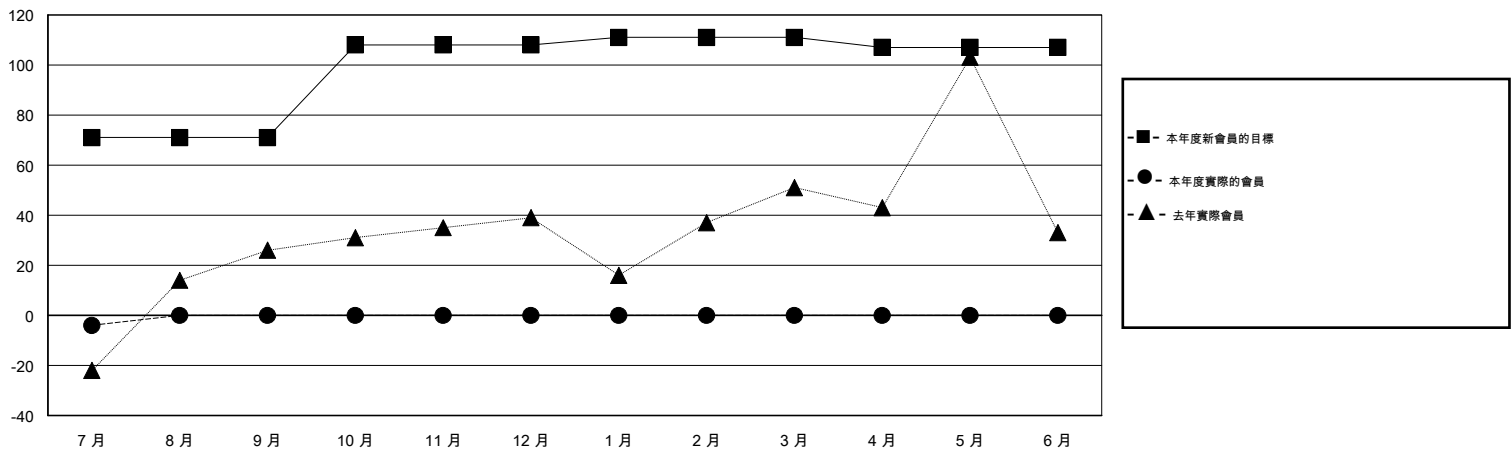

MONTHLY MEMBERSHIP PROGRESS REPORT

District 300D2

Results as of: 7/31/2014

GMT: PEI-JEN CHEN

地點 REP OF CHINA

GMT憲章區 5

分會					位會員@每位須繳				
成果 2014-2015					成果 2014-2015				
季	新分會目標	實際新會	實際取消的分會	實際淨增/減	季	新會員目標	實際添加會員總數	實際退會會員	實際淨增/減
7月/8月/9月	1	1	0	1	7月/8月/9月	71	155	159	-4
10月/11月/12月	1	0	0	0	10月/11月/12月	37	0	0	0
1月/2月/3月	0	0	0	0	1月/2月/3月	3	0	0	0
4月/5月/6月	0	0	0	0	4月/5月/6月	-4	0	0	0

目標與實際新會累積

目標和實際會員累積

已取消的分會: 0

28 CLUBS OF 54 增添1位或以上的新會員

性別分佈

男 1,313 (77.14%)
女 389 (22.86%)

放棄的會員

[點擊這裡取得健康評估資料](#)